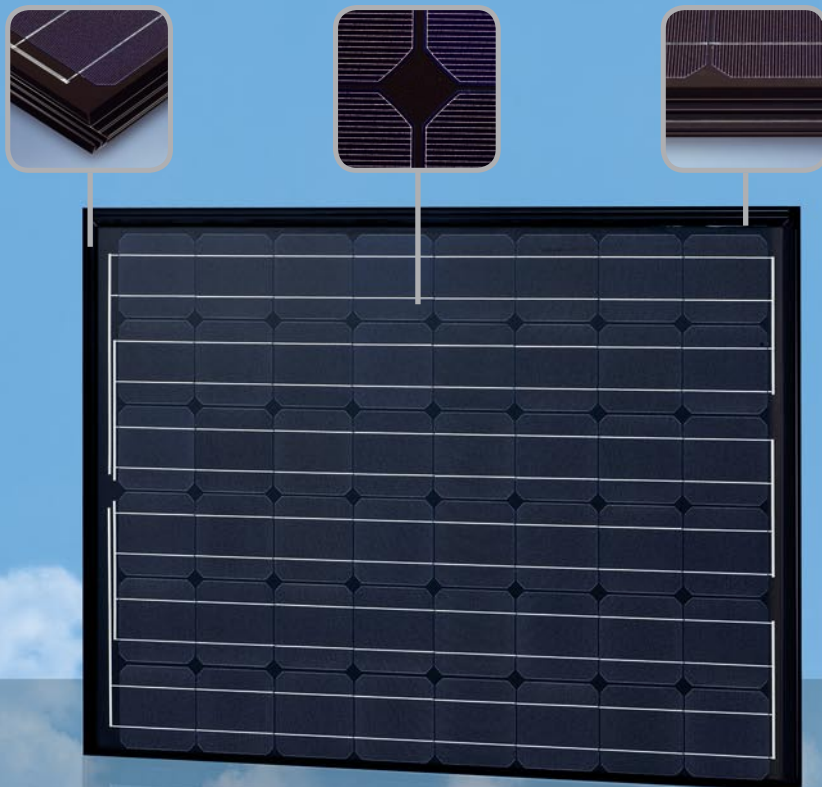

■ Nouveau format pour une exploitation optimale de la surface

■ Pour installations intégrées en toiture ou montées sur toitures et espaces non bâtis

Efficacité et élégance.
Nous vous ouvrons la voie de la sécurité.

Pour une esthétique des plus exigeantes : Premium XM mono black

Les modules design innovants de Solar-Fabrik conviennent parfaitement pour les exploitants d'installations qui souhaitent combiner performance et esthétique au plus haut niveau. Les composants aux couleurs assorties en optique noire confèrent à chaque toit une élégance attrayante. Le format d'environ 130 x 100 cm permet d'exploiter les surfaces de manière optimale, même sur les toitures divisées en petites sections.

Les nouveaux modules design existent en deux variantes : modules Premium avec cadre breveté pour installations montées sur toitures et espaces non bâtis, et modules Premium incell dotés du système de cadre SOLRIF® pour installations intégrées en toiture. Comme tous les modules photovoltaïques de Solar-Fabrik, ces deux nouveaux modules vous garantissent la qualité premium éprouvée de notre entreprise et donc des rendements énergétiques élevés sur le long terme.

Premium incell XM mono black

Aperçu des performances :

- Unique pour ce format : classe de puissance 200 W –
Autres variantes : 185 W • 190 W • 195 W
- Efficacité des modules jusqu'à 14,8 %, pour des rendements énergétiques exceptionnels
- Optique élégante grâce à des cellules monocrystallines combinées à un cadre noir et un film de fond noir
- Nouveau format d'environ 130 x 100 cm pour une exploitation optimale de la surface, même pour les toits divisés en petites sections
- Cellules photovoltaïques monocrystallines présélectionnées pour une efficacité maximale
- Couverture en verre trempé pauvre en fer pour une grande perméabilité à la lumière